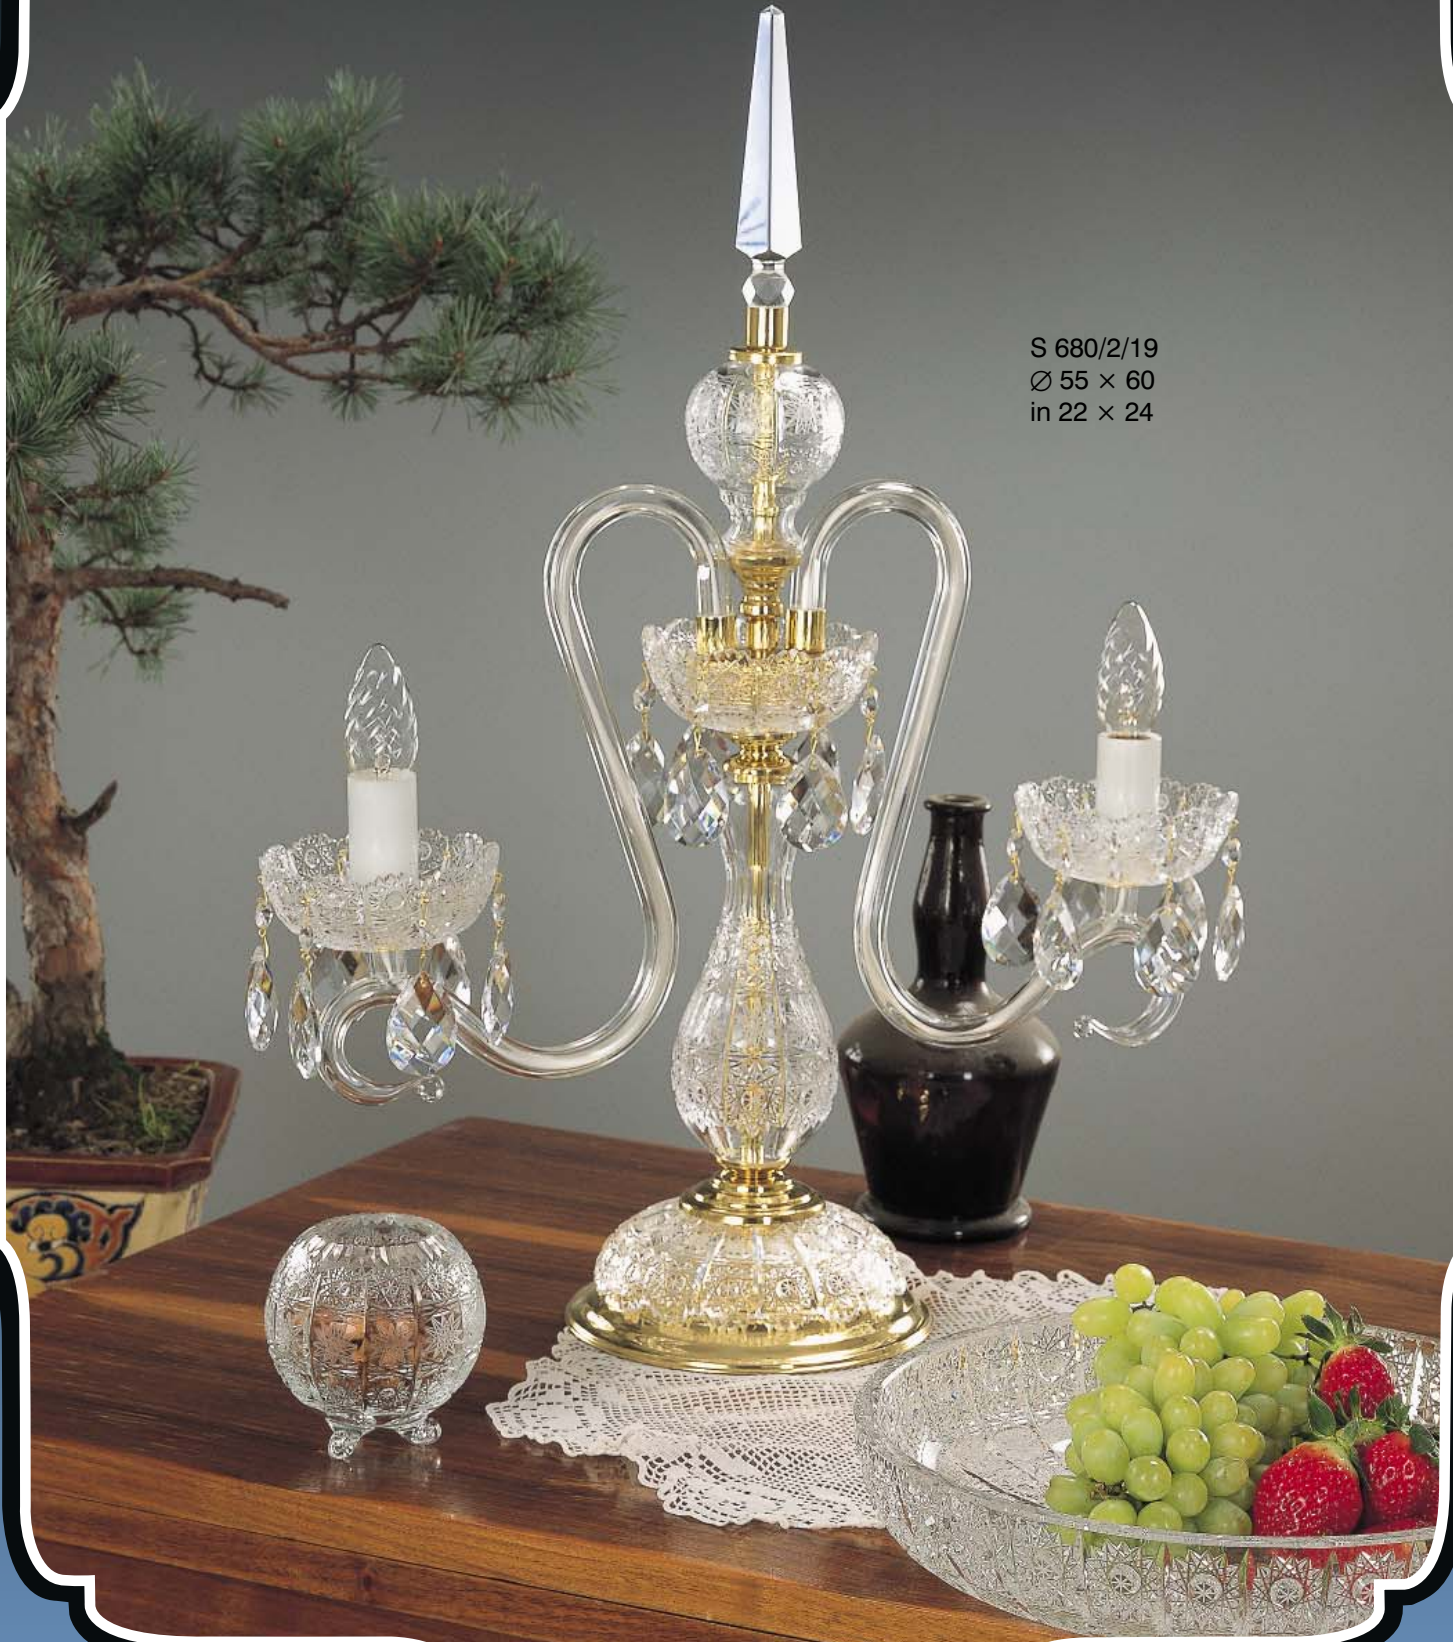

Elite Bohemia

S 665/3+3/191
Ø 53 × 81
in 21 × 32

S 665/5+1/191
Ø 40 × 58
in 16 × 23

S 665/5/192
Ø 59 × 85
in 23 × 34

S 665/6/191
Ø 58 × 97
in 23 × 38

*Elite
Bohemia*

S 680/2/19
Ø 55 × 60
in 22 × 24

Royal Crystal