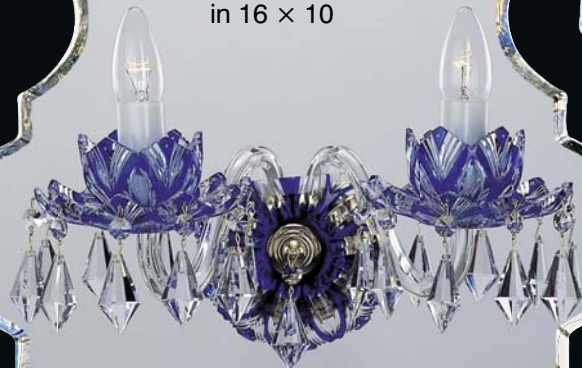

N 600/2/13
Ø 40 × 25
in 16 × 10